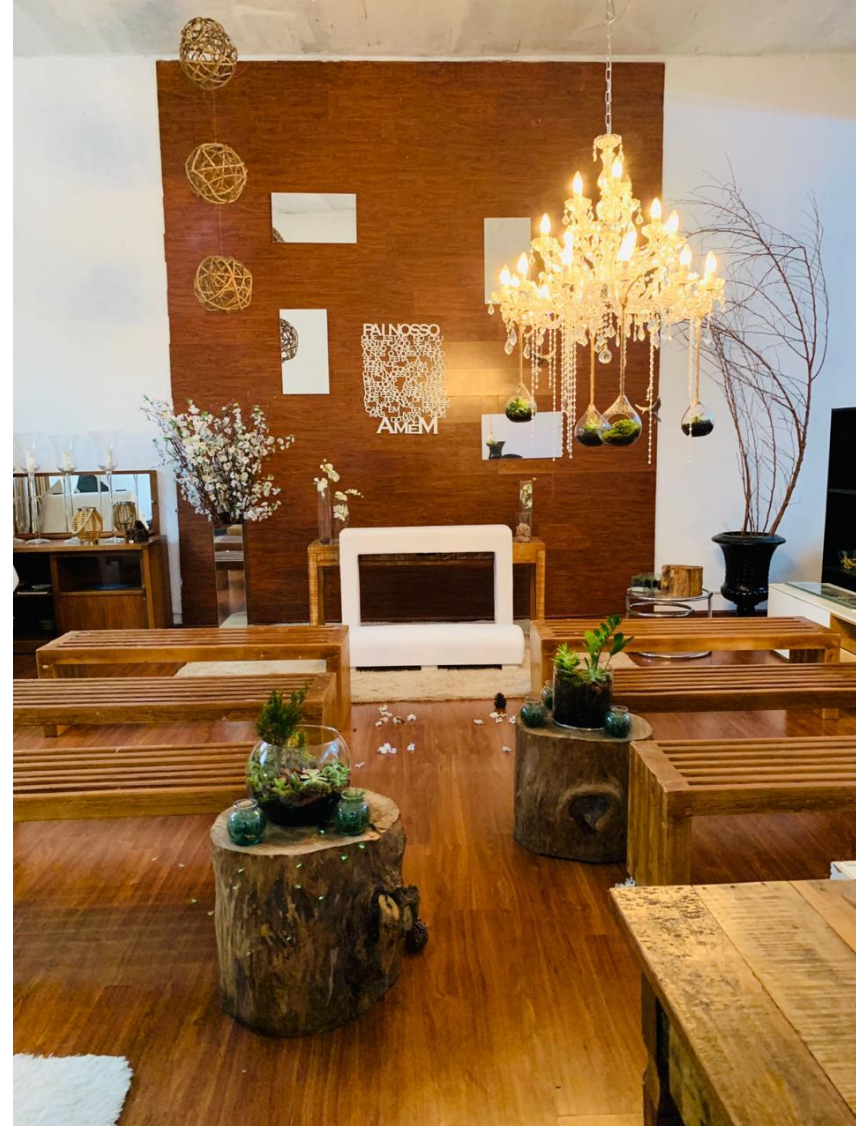

**SOFÁ FK DE DOIS LUGARES BRANCO COM
ESTRUTURA CROMADA EM COURO
ECOLÓGICO**

Catálogo 2019

Sofá FK de três lugares
Revestido em couro ecológico na cor branca
estrutura cromada

Catálogo 2019

Sofá sem braço de três lugares
Revestido em corino na cor branca

Catálogo 2019

banco em madeira rústico

Catálogo 2019

Couch Barcelona (couro ecológico)

Estrutura em madeira de lei natural tingida castanho ou ebanizado. Pés em tubo de aço inox polido brilhante

Catálogo 2019