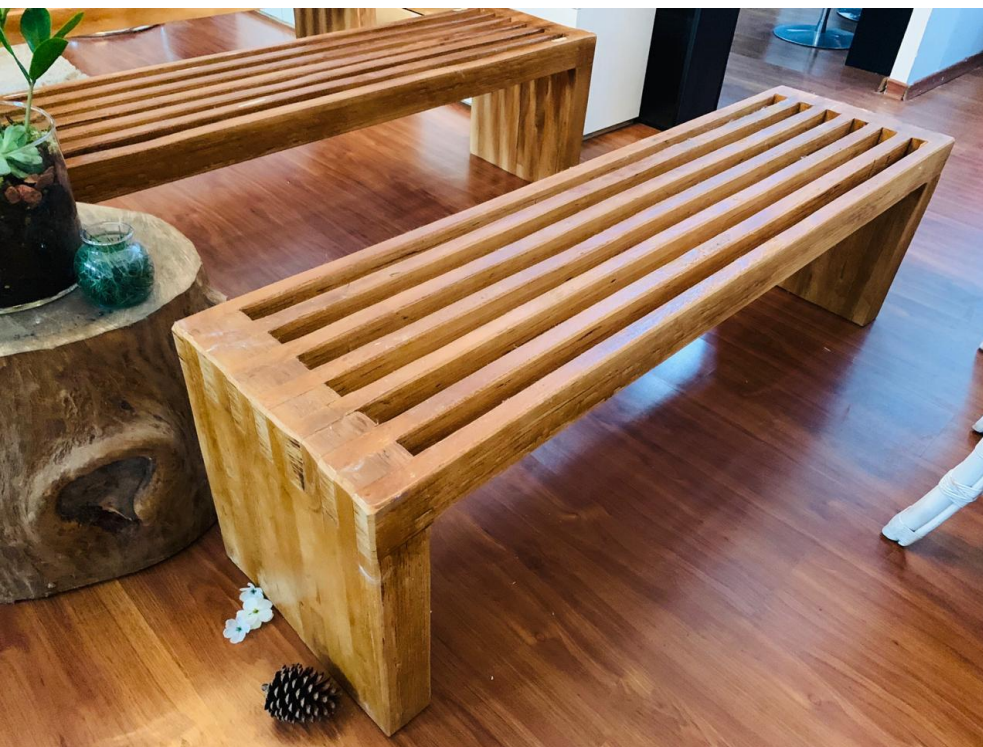

**SOFÁ FK DE DOIS LUGARES BRANCO COM
ESTRUTURA CROMADA EM COURO
ECOLÓGICO**

Catálogo 2019

Sofá FK de três lugares
Revestido em couro ecológico na cor branca
estrutura cromada

Catálogo 2019

Sofá sem braço de três lugares
Revestido em corino na cor branca

Catálogo 2019

banco em madeira rústico

Catálogo 2019

Couch Barcelona (couro ecológico)

Estrutura em madeira de lei natural tingida castanho ou ebanizado. Pés em tubo de aço inox polido brilhante

Catálogo 2019