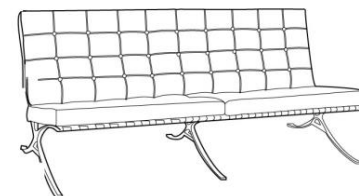

Revestimento em couro ecológico
92cm x 100cm x 74cm - Altura até assento 45cm

Catálogo 2019

MARR

Poltrona EGG
em resina amarelo

Catálogo 2019

MARR

Poltrona EGG
em resina branca

Catálogo 2019

POLTRONA DE FERRO RETO 1 LUGAR MED.
80X64X64 CM COR BRANCA MODELO
COURISSIMO

Catálogo 2019

Modelo: 1000 - Poltrona Branca

MKR

POLTRONA BRANCA

Catálogo 2019

MRR

SOFÁ DE DOIS LUGARES
COR AZUL TIFFANY