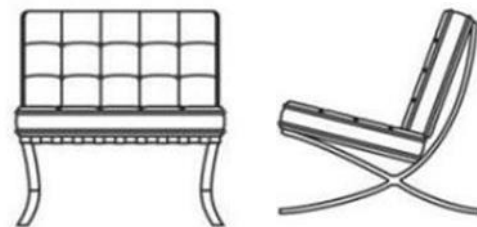

Poltrona Capri
Na cor : laranja

Catálogo 2019

MKR

Poltrona Capri
Na cor : amarelo

Catálogo 2019

MKR

Poltrona Concha Branca c/Assento Vermelho e resina

Catálogo 2019

Poltrona Barcelona branca
Base em barra chata de aço cromado. Espumas de densidade 33. Dimensão do Produto: 0,90 x 0,82 x 0,79m Peso do Produto 25,5kg

MKR

Catálogo 2019

Poltrona Barcelona
Base em barra chata de aço cromado. Espumas de densidade 33. Dimensão do Produto: 0,90 x 0,82 x 0,79m Peso do Produto: 25 k

MKR

Catálogo 2019

Poltrona Barcelona

Base em barra chata de aço cromado.
Espumas de densidade 33. Dimensão do
Produto: 0,90 x 0,82 x 0,79m

Catálogo 2019

Poltrona Barcelona
Base em barra chata de aço cromado.
densidade 33. Dimensão do Produto: 0,90 x
Tiffany