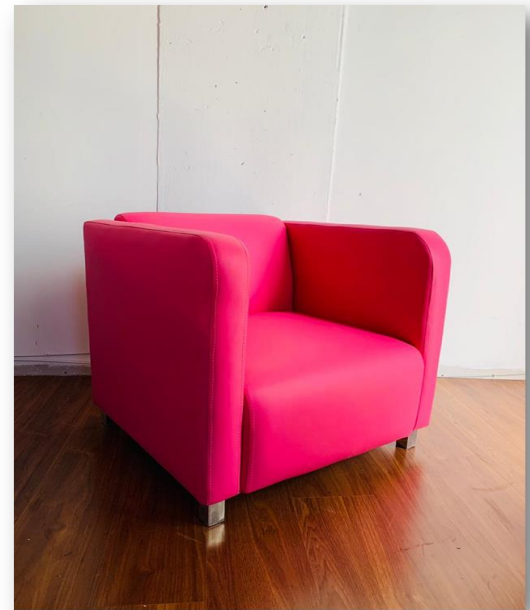

Catálogo 2019

MKR

Poltrona Tulipa

Base em alumínio fundido com acabamento central construído em aço

Catálogo 2019

MKR

Poltrona Capri
Na cor : branca

Catálogo 2019

MKR

Poltrona Capri
Na cor : preta

Catálogo 2019

MKR

Poltrona Capri
Na cor : verde

Catálogo 2019

MKR

Poltrona Capri
Na cor : vermelha

Catálogo 2019

MKR

Poltrona Capri
Na cor : azul

Catálogo 2019

MKR

Poltrona Capri
Na cor : rosa

Catálogo 2019

MKR