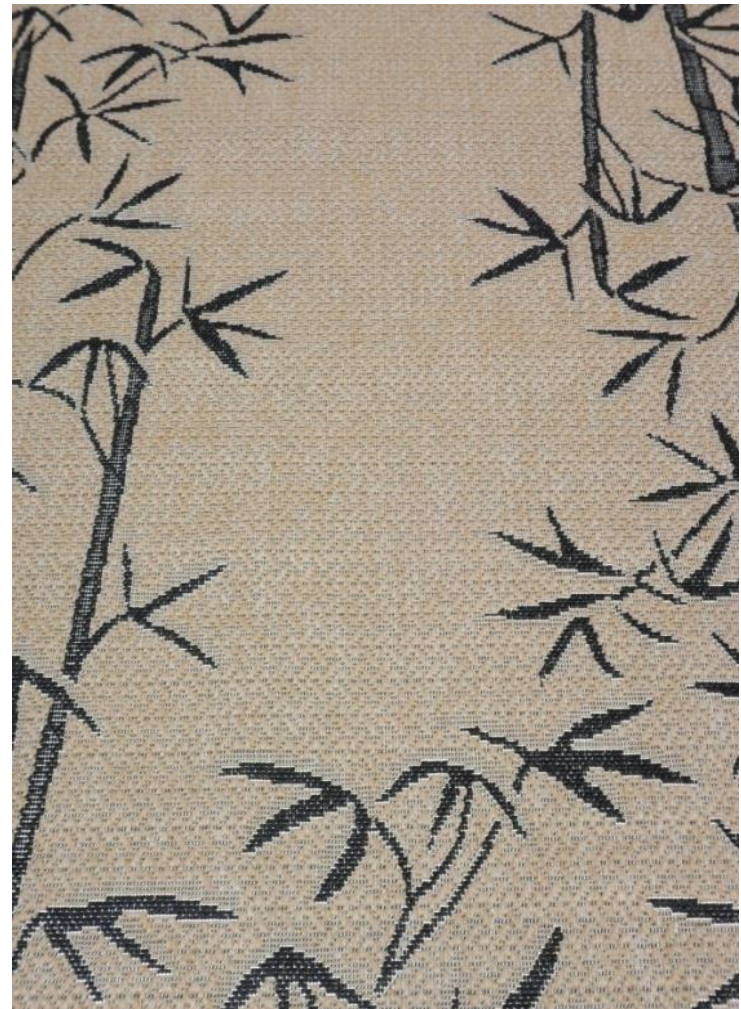

Catálogo 2019

Tapete Felpudo na cor preta

Catálogo 2019

MKR

Tapete Felpudo na cor branca

tapete felpudo na cor fendi

Tapete Sital na cor > vermelha, e preta

Toalha Jaccar Adamascado Branca