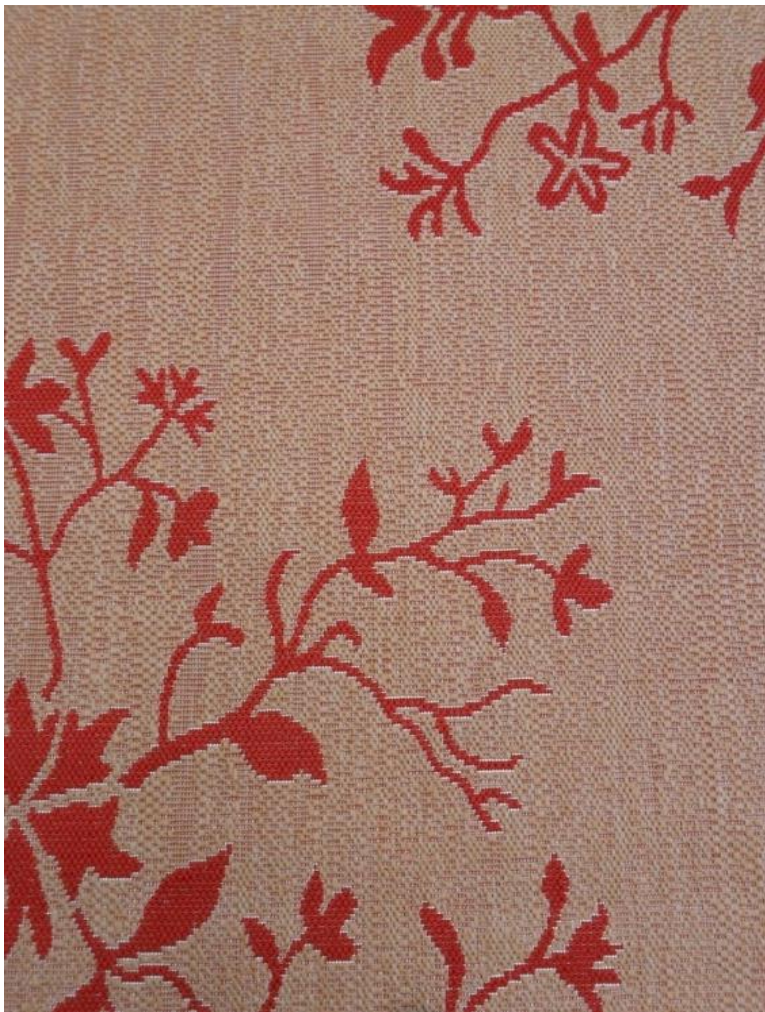

Catálogo 2019

Tapete Felpudo na cor preta

Catálogo 2019

MKR

Tapete Felpudo na cor branca

tapete felpudo na cor fendi

Tapete Sital na cor > vermelha, e preta

Toalha Jaccar Adamascado Branca

Toalha Jaccar Adamascado Preta

Toalha Jaccar
Adamascado Floral

Toalha Jaccar Pérola Moderno

Toalha Jaccar Prata Moderno

Toalha Jaccar Verde

Toalha Jaccar Marrom

Toalha Jaccar Vermelho

Toalha Jaccar Cinza Tradicional