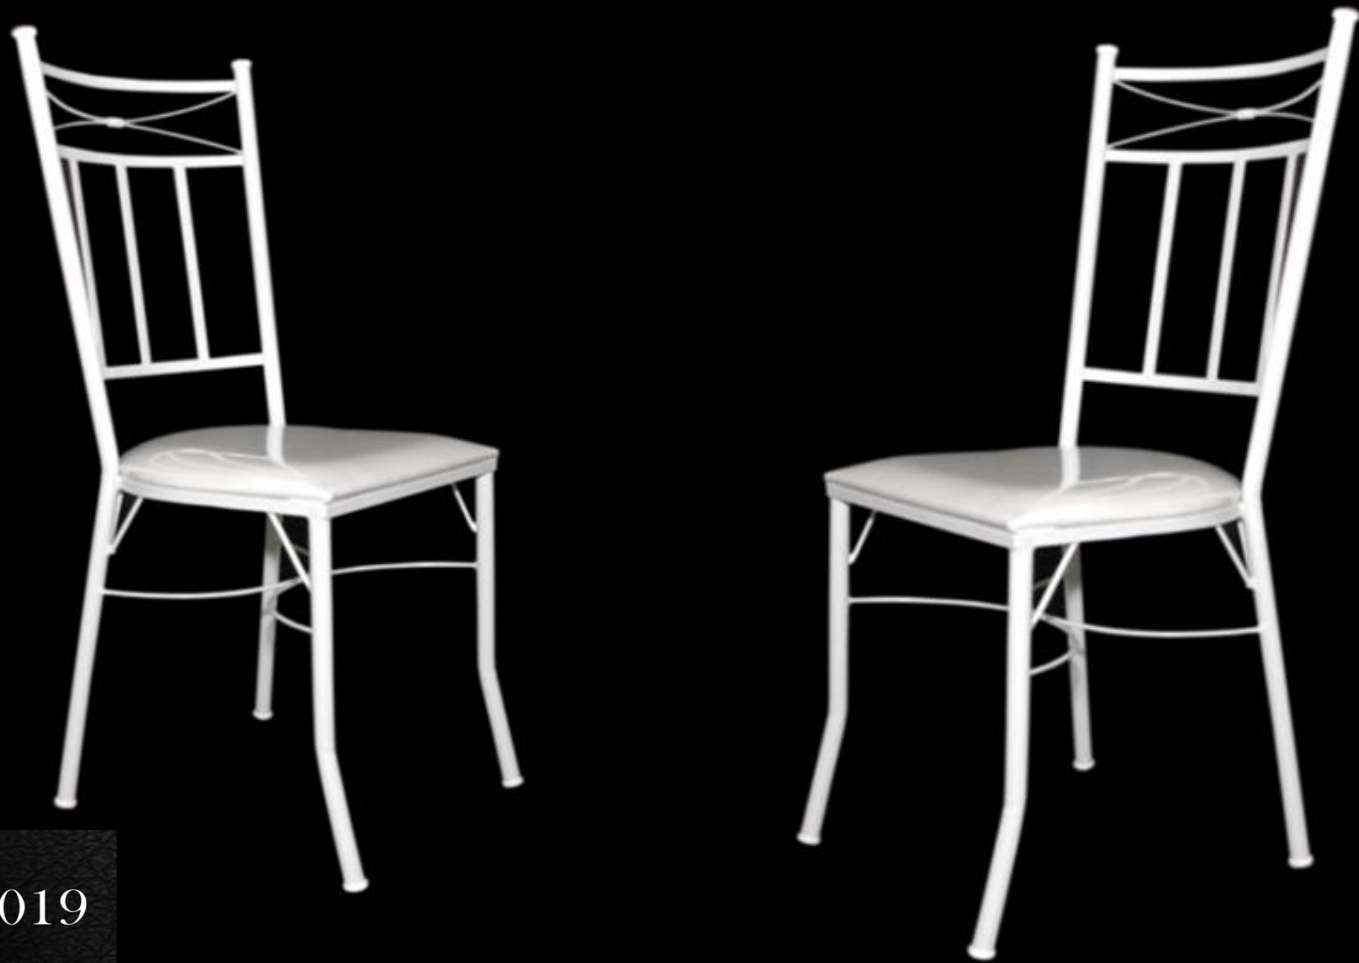

Catálogo 2019