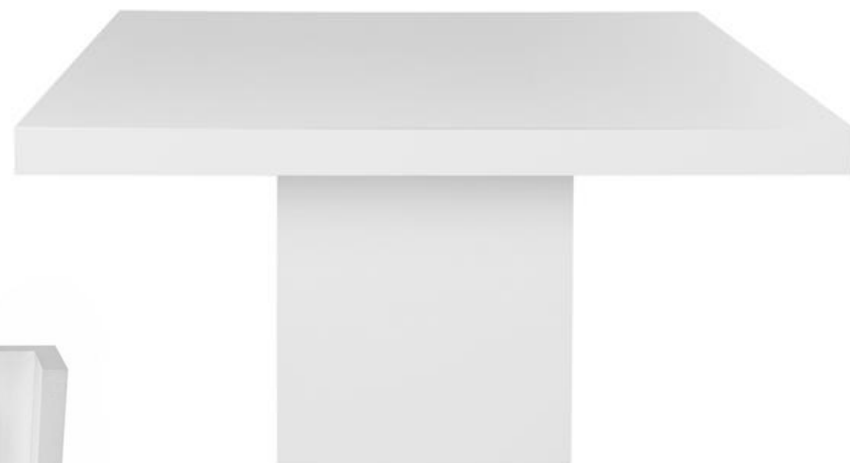

Mesa de resina branca : QUADRADA

Mesa retangular em madeira / ct : 03 mesa quadradas com pé em madeira

Mesa em madeira (QUADRADA)

MKR 

Mesa rustica retangular
em madeira demolição
200x90

MKR 

Mesa rustica retangular em
madeira demolição 200x90