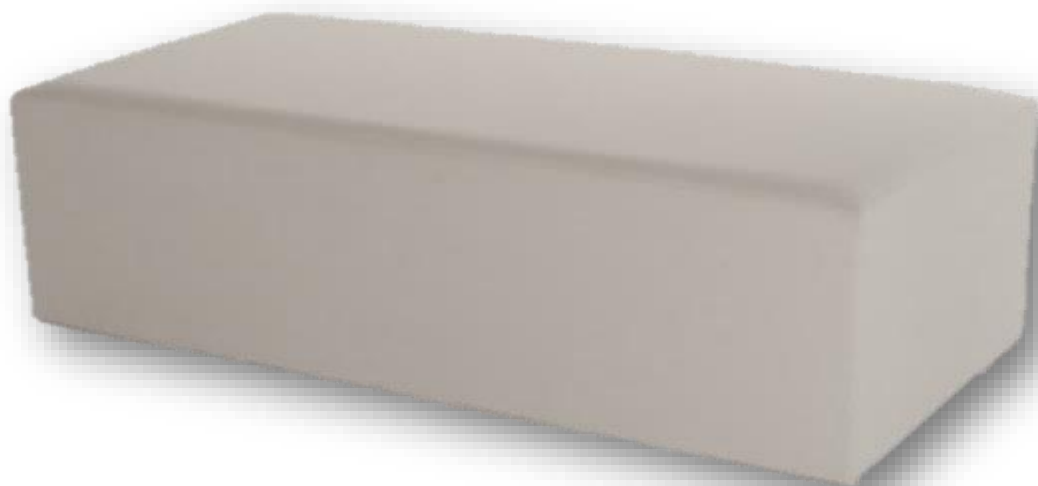

Catálogo 2019