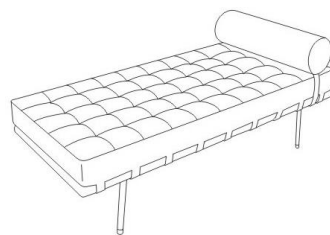

Catálogo 2019

Couch Barcelona (couro ecológico)

Estrutura em madeira de lei natural tingida castanho ou ebanizado. Pés em tubo de aço inox polido brilhante