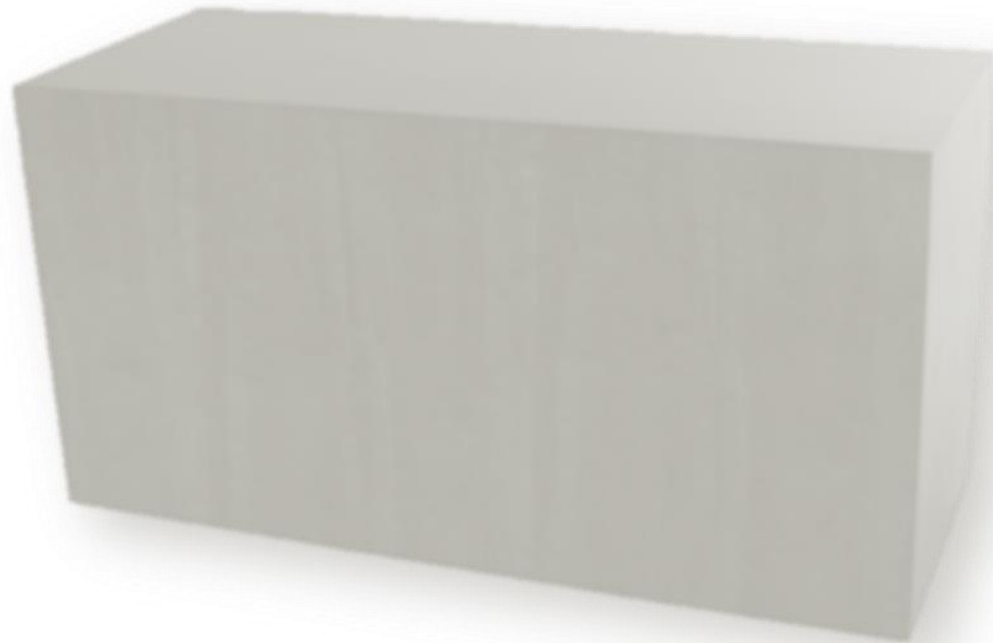

Pês em l em madeira ou resina branca ou preta

Catálogo 2019

MKR

Bar Reto Resina/Madeira (medida 2,00x0,80)

Catálogo 2019

MKR

Bar Reto Resina preta (medida 2,00x0,80)

Catálogo 2019