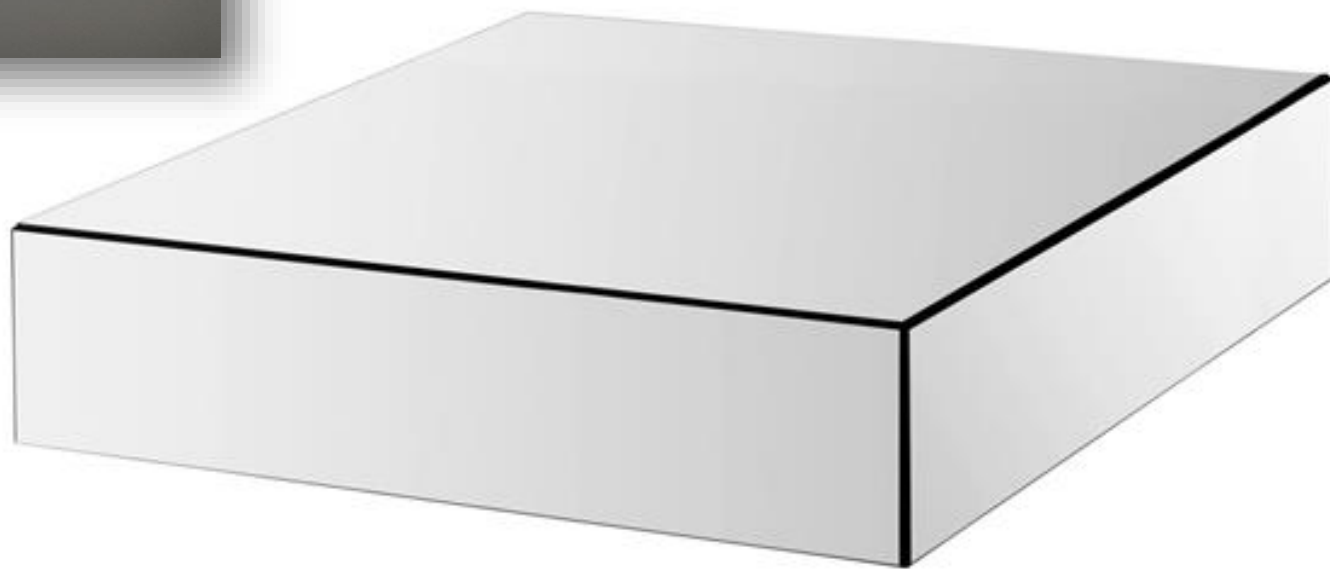

Catálogo 2019

Mesa de centro em espelho

Com estrutura em MDF

- Pintado, revestido com espelho.

Carga máxima suportável: 20kg

MKR