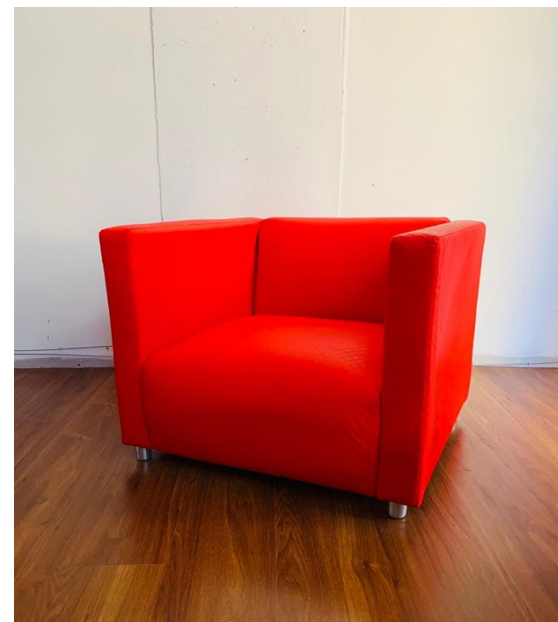

Catálogo 2019

MKR

Poltrona Tulipa

Base em alumínio fundido com acabamento central construído em aço

Catálogo 2019

MKR

Poltrona Capri
Na cor : branca

Catálogo 2019

MKR

Poltrona Capri
Na cor : preta

Catálogo 2019

MKR

Poltrona Capri
Na cor : verde

Catálogo 2019

MKR

Poltrona Capri
Na cor : vermelha

Catálogo 2019

MKR

Poltrona Capri
Na cor : azul

Catálogo 2019

MKR

Poltrona Capri
Na cor : rosa

Catálogo 2019

MKR

Poltrona Barcelona branca
Base em barra chata de aço cromado. Espumas de densidade 33. Dimensão do Produto: 0,90 x 0,82 x 0,79m Peso do Produto 25,5kg

MKR

Catálogo 2019

Poltrona Barcelona
Base em barra chata de aço cromado. Espumas de densidade 33. Dimensão do Produto: 0,90 x 0,82 x 0,79m Peso do Produto: 25 k