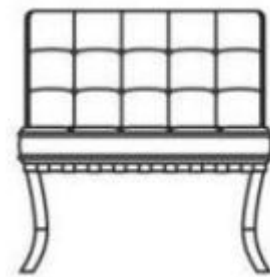

Poltrona Barcelona branca
Base em barra chata de aço cromado. Espumas de densidade 33. Dimensão do Produto: 0,90 x 0,82 x 0,79m Peso do Produto 25,5kg

MKR

Catálogo 2019

Poltrona Barcelona
Base em barra chata de aço cromado. Espumas de densidade 33. Dimensão do Produto: 0,90 x 0,82 x 0,79m Peso do Produto: 25 k

MKR

Catálogo 2019

Poltrona Barcelona

Base em barra chata de aço cromado.
Espumas de densidade 33. Dimensão do
Produto: 0,90 x 0,82 x 0,79m

Catálogo 2019

Poltrona Barcelona
Base em barra chata de aço cromado.
densidade 33. Dimensão do Produto: 0,90 x
Tiffany

Poltrona Barcelona

Base em barra chata de aço cromado. Espumas de densidade 33. Dimensão do Produto: 0,90 x 0,82 x 0,79m Peso do Produto: 25 k

Catálogo 2019

Poltrona Barcelona Base em barra chata de aço cromado. Espumas de densidade 33. Dimensão do Produto: 0,90 x 0,82 x 0,79m Peso cor : vermelha

Catálogo 2019

MKR

Poltrona Barcelona Dins
Base em barra chata de aço cromado.
Espumas de densidade 33. Dimensão do
Produto: 0,90 x 0,82 x 0,79m Peso

Catálogo 2019

Poltrona Imperatriz

Revestimento: Chenille Matéria 85,0 x 83,0