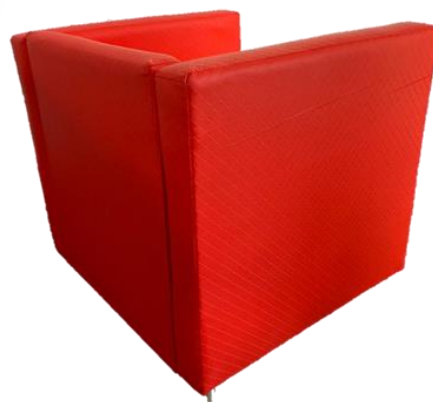

Catálogo 2019

MKR

Poltrona Tulipa

Base em alumínio fundido com acabamento central construído em aço

Catálogo 2019

MKR

Poltrona Capri
Na cor : branca

Catálogo 2019

MKR

Poltrona Capri
Na cor : preta

Catálogo 2019

MKR

Poltrona Capri
Na cor : verde

Catálogo 2019

MKR

Poltrona Capri
Na cor : vermelha

Poltrona Barcelona branca
Base em barra chata de aço cromado. Espumas de densidade 33. Dimensão do Produto: 0,90 x 0,82 x 0,79m Peso do Produto 25,5kg

MKR

Catálogo 2019

Poltrona Barcelona
Base em barra chata de aço cromado. Espumas de densidade 33. Dimensão do Produto: 0,90 x 0,82 x 0,79m Peso do Produto: 25 k