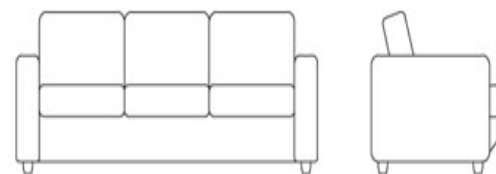

Catálogo 2019

**SOFÁ DE TRÊSLUGARES
REVESTIDO EM CORVIN BRANCO**