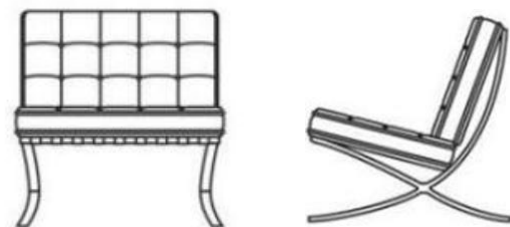

Catálogo 2019

MKR

Poltrona Capri
Na cor : azul

Catálogo 2019

MKR

Poltrona Capri
Na cor : rosa

Catálogo 2019

MKR

Poltrona Capri
Na cor : laranja

Catálogo 2019

MKR

Poltrona Capri
Na cor : amarelo

Catálogo 2019

MKR

Poltrona Concha Branca c/Assento Vermelho e resina

Catálogo 2019

Poltrona Barcelona branca
Base em barra chata de aço cromado. Espumas de densidade 33. Dimensão do Produto: 0,90 x 0,82 x 0,79m Peso do Produto 25,5kg

MKR

Catálogo 2019

Poltrona Barcelona
Base em barra chata de aço cromado. Espumas de densidade 33. Dimensão do Produto: 0,90 x 0,82 x 0,79m Peso do Produto: 25 k

MKR

Catálogo 2019

Poltrona Barcelona

Base em barra chata de aço cromado.
Espumas de densidade 33. Dimensão do
Produto: 0,90 x 0,82 x 0,79m

Catálogo 2019

Poltrona Barcelona
Base em barra chata de aço cromado.
densidade 33. Dimensão do Produto: 0,90 x
Tiffany