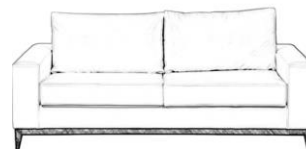

Catálogo 2019

**SOFÁ DE DOIS LUGARES
REVESTIDO EM CORVIN BRANCO**

MKR